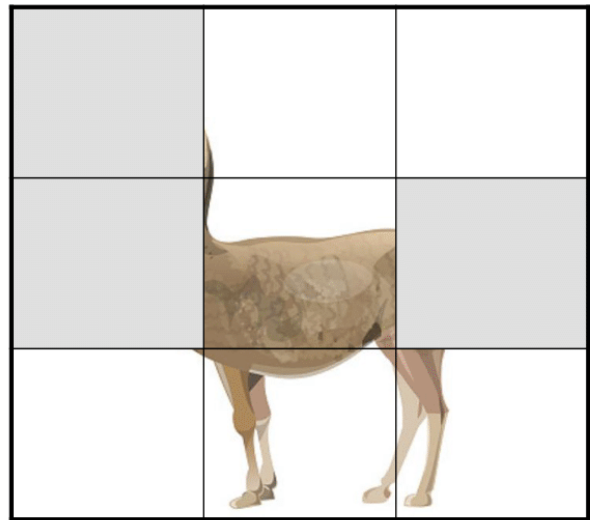

중남미

한글학교
역사문화 수업자료

DMZ보전지역

활동지 1

DMZ 지역의 동물들

Estos son animales de aspecto similar que viven en Corea y América Latina.
Corta y pega las piezas abajo para completar la imagen, luego escribe tu nombre.

동물 이름

산양

독수리

두루미

수달

콘도르

라마

플라밍고

큰수달

아리
조각

이름 :

이름 :

활동지 1

DMZ 지역의 동물들

Estos son animales de aspecto similar que viven en Corea y América Latina.
Corta y pega las piezas abajo para completar la imagen, luego escribe tu nombre.

동물 이름

산양