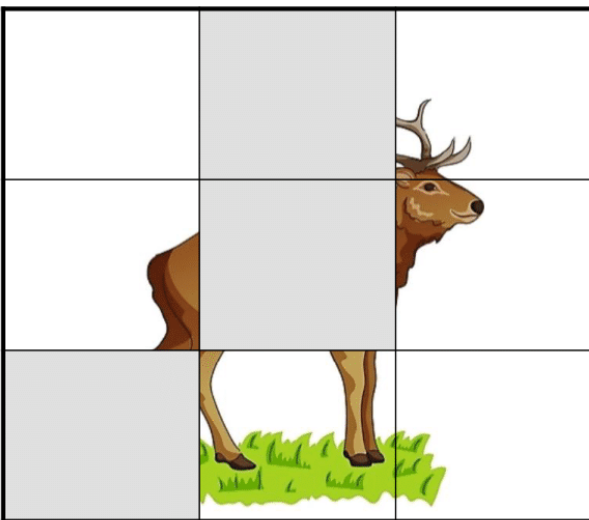

중남미

한글학교
역사문화 수업자료

DMZ보전지역

활동지 1

DMZ 지역의 동물들

Estos son animales de aspecto similar que viven en Corea y América Latina.
Corta y pega las piezas abajo para completar la imagen, luego escribe tu nombre.

동물 이름

산양

독수리

두루미

수달

콘도르

라마

플라밍고

큰수달

아리
조각

이름 :

이름 :

활동지 1

DMZ 지역의 동물들

Estos son animales de aspecto similar que viven en Corea y América Latina.
Corta y pega las piezas abajo para completar la imagen, luego escribe tu nombre.

동물 이름

산양